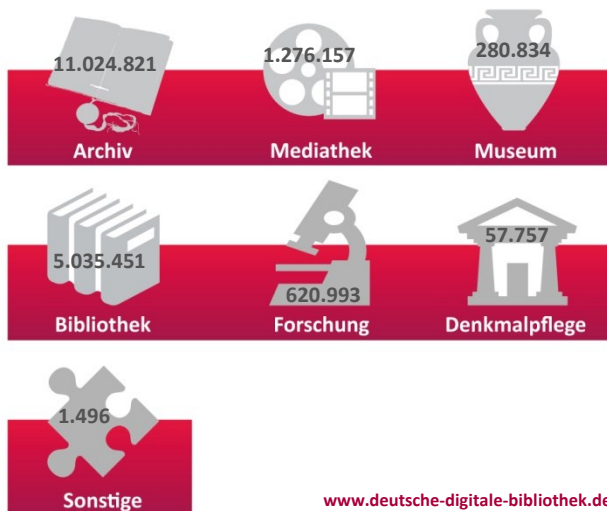

## Die Inhalte kommen aus...

insgesamt 231 datenliefernden Einrichtungen

231 datenliefernden Einrichtungen/von insgesamt 2.324 registrierten Kultur- und Wissenschaftseinrichtungen kommen aus:

- Baden-Württemberg: 18/265
- Bayern: 19/269
- Berlin: 35/164
- Brandenburg: 3/69
- Bremen: 3/27
- Hamburg: 5/50
- Hessen: 14/134
- Mecklenburg-Vorpommern: 9/69
- Niedersachsen: 12/137
- Nordrhein-Westfalen: 39/401
- Rheinland-Pfalz: 5/58
- Saarland: 4/17
- Sachsen: 9/189
- Sachsen-Anhalt: 5/63
- Schleswig-Holstein: 3/69
- Thüringen: 15/144
- Belgien: 0/1
- Italien: 2/3  
(Deutsche Kultureinrichtungen im Ausland)

# Daten und Fakten

Deutsche Digitale Bibliothek

# Inhalte: 18.297.509 Objekte

insgesamt 231 datenliefernden Einrichtungen, davon

Anzahl Objekte pro Sparte

Objekte nach Medientypen