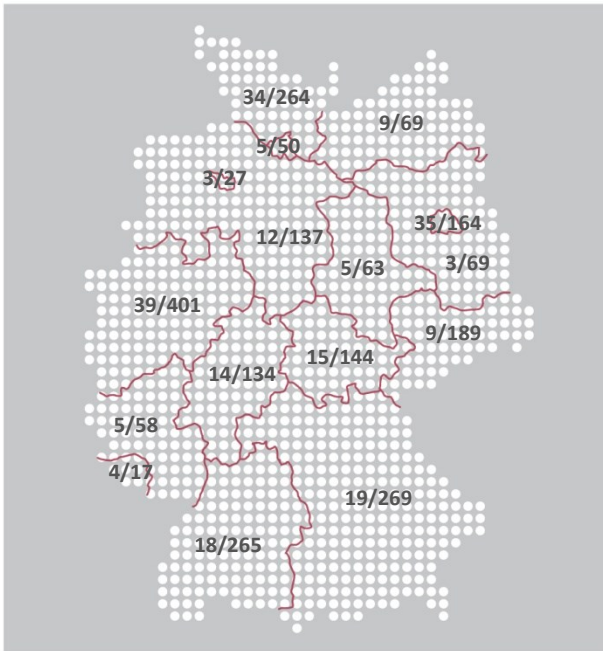

## Die Inhalte kommen aus...

insgesamt 231 datenliefernden Einrichtungen

231 datenliefernden Einrichtungen/von insgesamt 2.324 registrierten Kultur- und Wissenschaftseinrichtungen kommen aus:

- Baden-Württemberg: 18/265
- Bayern: 19/269
- Berlin: 35/164
- Brandenburg: 3/69
- Bremen: 3/27
- Hamburg: 5/50
- Hessen: 14/134
- Mecklenburg-Vorpommern: 9/69
- Niedersachsen: 12/137
- Nordrhein-Westfalen: 39/401
- Rheinland-Pfalz: 5/58
- Saarland: 4/17
- Sachsen: 9/189
- Sachsen-Anhalt: 5/63
- Schleswig-Holstein: 3/69
- Thüringen: 15/144
- Belgien: 0/1
- Italien: 2/3  
(Deutsche Kultureinrichtungen im Ausland)

# Inhalte: 18.297.509 Objekte

insgesamt 231 datenliefernden Einrichtungen, davon

Anzahl Objekte pro Sparte

Objekte nach Medientypen